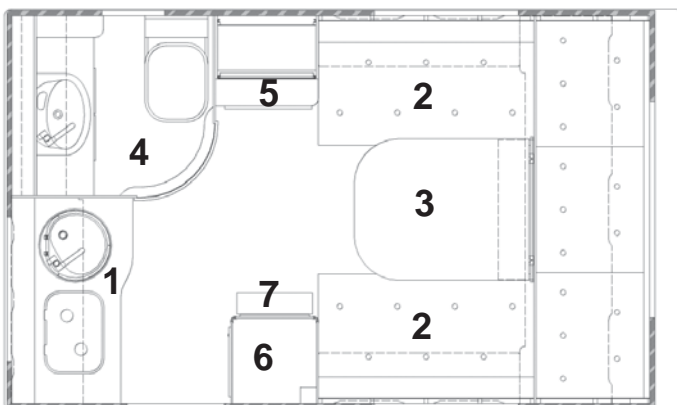

Lisävarusteet:

Ilmastointilaitte **Dometic B 1100S**, polkupyöräteline, alumiinivanteet, TV LCD 15 .

Päivällä