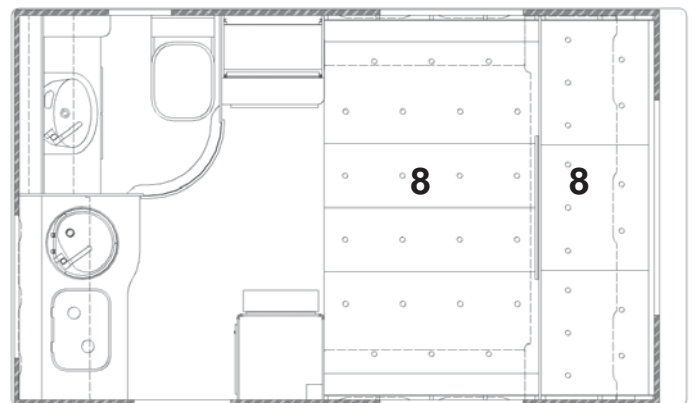

1. Keittiö
2. Istuinpaikat
3. Pöytä
4. WC

5. Jääkaappi
6. Vaatekaappi
7. Lämmityslaitte
8. Vuode

Yöllä